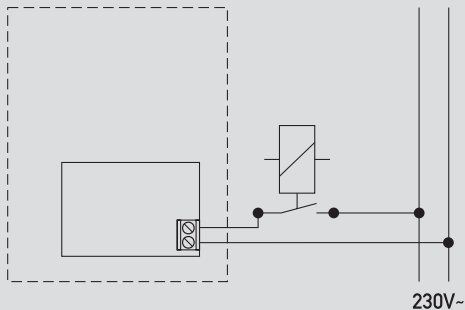

## ZU GONG E2521 und E2531

### S13

- Elektronischer Power-Gong
- Anschluß an 230 V AC
- Angesteuert über Relais