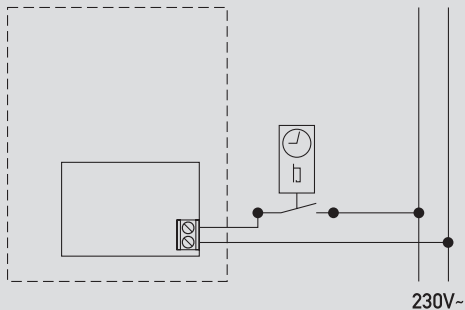

## ZU GONG E2521 und E2531

### S12

- Elektronischer Power-Gong, Anschluß an 230 V AC
- Angesteuert über Zeitschaltuhr