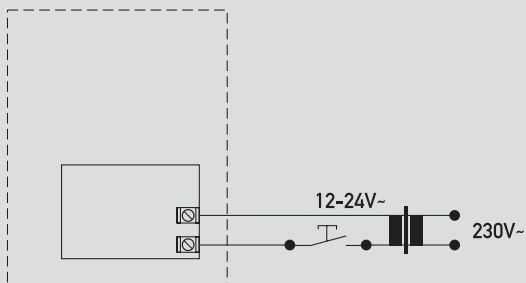

ZU GONG E2521 und E2531

S11

- Elektronischer Gong zum direkten Anschluß an Klingeltransformator 8-12 V AC
- Ansteuerung muß über Zeitrelais oder Zeitschaltuhr erfolgen