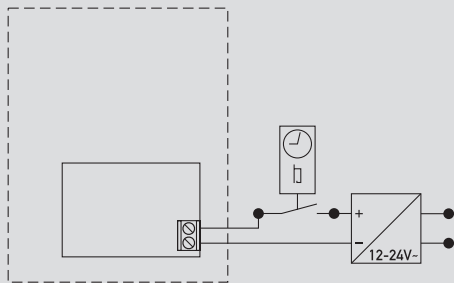

ZU GONG E2521 und E2531

S10

- Elektronischer Power-Gong, Anschluß über Klingeltransformator 12-24 V AC oder 12-24 V DC
- Angesteuert über Zeitschaltuhr. Mehrere Gongs können parallel geschaltet werden