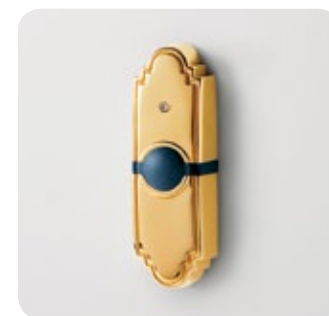

• Schutzart: IP 54
Abmessung & Gewicht: 111 x 73 x 93 mm, 138,1g

Art.-Bez.	Art.-Nr.	Farbe	VE
D3200	-	Weiß	4

D3201 – Horizontaler Taster mit Namenschild

- LED zeigt Funktion des Taster an
- Anzeige des geringen Batteriestatus durch schnelles Aufleuchten der LED am Taster
- „Autolem“-Funktion für eine einfache Programmierung
- Abmessungen: 80 x 35 x 20,4 mm
- Gewicht: 34 g
- Betriebstemperatur: -10C° bis 40 C°
- Schutzart: IP 54

Art.-Bez.	Art.-Nr.	Farbe	VE
D3201	-	Weiß	6

D3203 - Vertikaler Taster

- LED zeigt Funktion des Taster an
- Anzeige des geringen Batteriestatus durch schnelles Aufleuchten der LED am Taster
- Selbsteinlernfunktion für eine einfache Programmierung
- Abmessungen: 80,8 x 28 x 15,7 mm
- Gewicht: 22 g
- Betriebstemperatur: -10C° bis 40 C°
- Schutzart: IP 54

Art.-Bez.	Art.-Nr.	Farbe	VE
D3203	-	Weiß	6

D3202

- Zur Anpassung eines verdrahteten Klingeltasters mit einer beliebigen drahtlosen Evo / Décor Türklingel
- Kann an einen vorhandenen, verdrahteten Gong angeschlossen werden, um einen zusätzlichen Funkgong zu betreiben
- Klein und dezent
- LED-Anzeige für die ordnungsgemäßen Funktion der Signalweitergabe
- Batterielebensdauer: ca. 18 Monate bei drei Betätigungen am Tag
- Batterie (CR2032) im Lieferumfang enthalten
- Abmessungen: 20 x 35 x 90mm
- Gewicht: 94 g (einzelnes Produkt),

Art.-Bez.	Art.-Nr.	Farbe	VE
D3202	-	Messing	4

D3204

- Zeitloses Messing-Design
- LED zeigt die Funktion des Senders/Tasters an
- Wetterfest nach IP 54
- Batterien (CR2032) beigelegt - Lebensdauer ca. 1 Jahr
- Dieser Funktaster ist kompatibel mit allen EVO/Décor-Funkgongs
- Abmessung: 90 x 28 x 20 mm