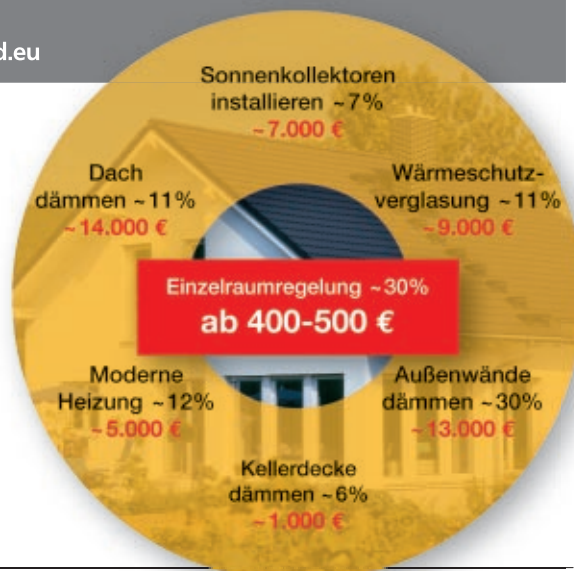

* 0,93 Euro/Min. aus dem dt. Festnetz, Mobilfunkpreise können davon abweichen. Erreichbar von Mo.-Do. 7:30-16:00 Uhr Fr. 7:30-13:00 Uhr. Änderungen vorbehalten.